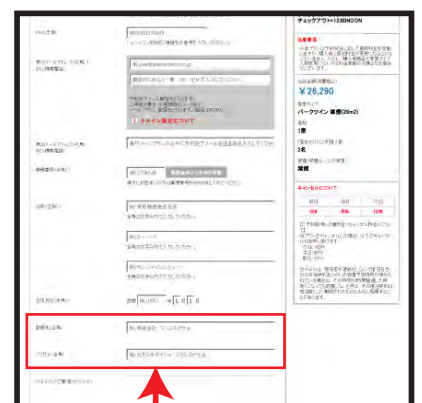

# プリンスホテル 優待プラン 専用ホームページ ご利用方法

- ① レストランのご予約はこちら
- ② 宿泊のご予約はこちら (下記案内参照)
- ③ ゴルフ web 予約はこちら
- ④ スキーの情報・割引券(※夏季はプールのタブになります)
- ⑤ レジャー施設の割引券をご用意しています。プリントアウトしてご利用ください。
- ⑥ ご優待プランの予約について
- ⑦ 最近の情報はこちらからチェック
- ⑧ 今一番のおすすめ情報です。ぜひチェックしてください。

## <web からの予約方法について>

エリアごとにページが分かれています

ご希望のプランを選択

ご希望の客室タイプを選択

※「詳しくはこちら」に掲載されているプランが優待対象となります。  
(「公式ホームページはこちら」はホテルの詳細をご確認ください。)

カレンダー予約からご希望の日付を選択

初めて予約される方は、まず登録をしてから次の画面へ

※ご契約企業・団体名を必ず入力してください