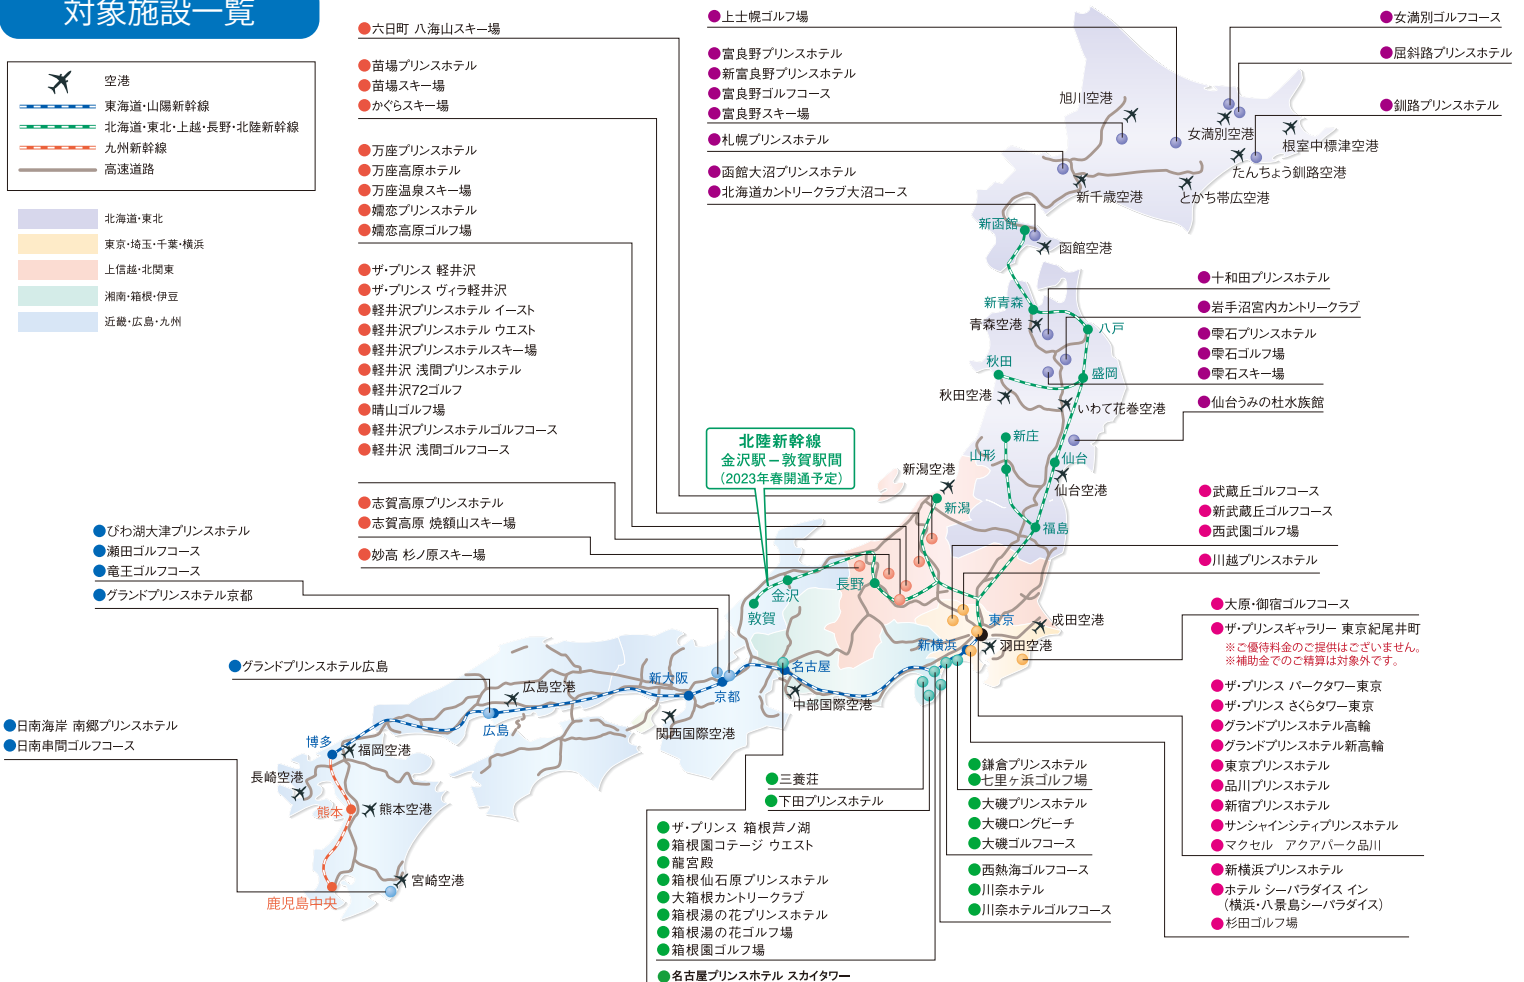

# プリンスホテルご優待プラン

専用 WEB サイトにてお得な情報をご覧ください。

<https://www.princehotels.co.jp/keiyaku>

モバイルからはこちらを読み取りご覧ください

## 対象施設一覧