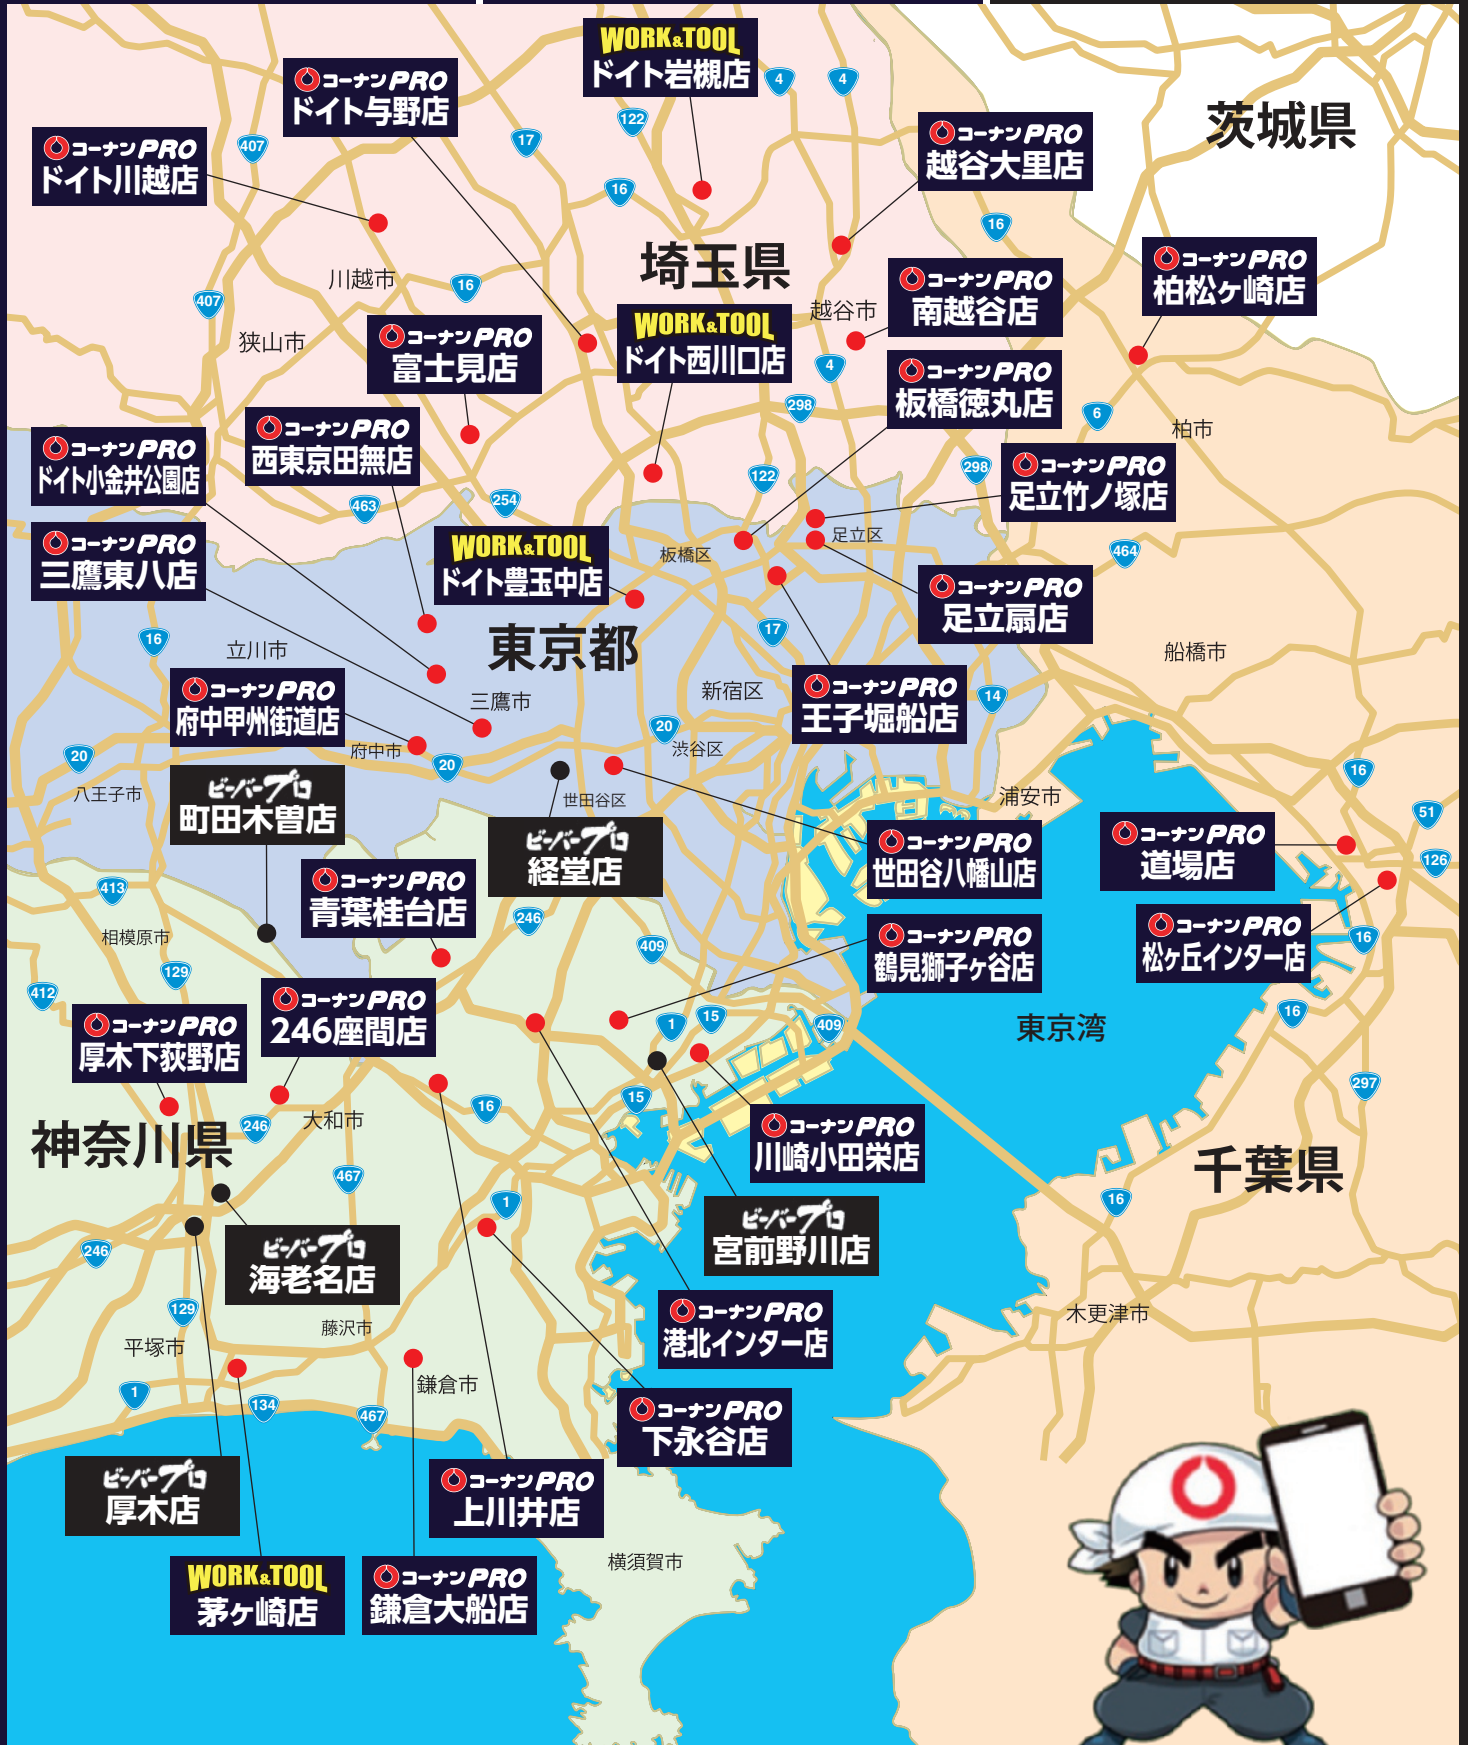

建築職人ご用達の店

**コーナンPRO**

工具・作業用品  
専門店

**コーナンPRO**  
**WORK&TOOL**

職人さんに便利な店

**ビバプロ**  
Builders Depot

**お近くのコーナンPRO店舗を検索**

QRコードからコーナンHP店舗検索サイトにアクセス