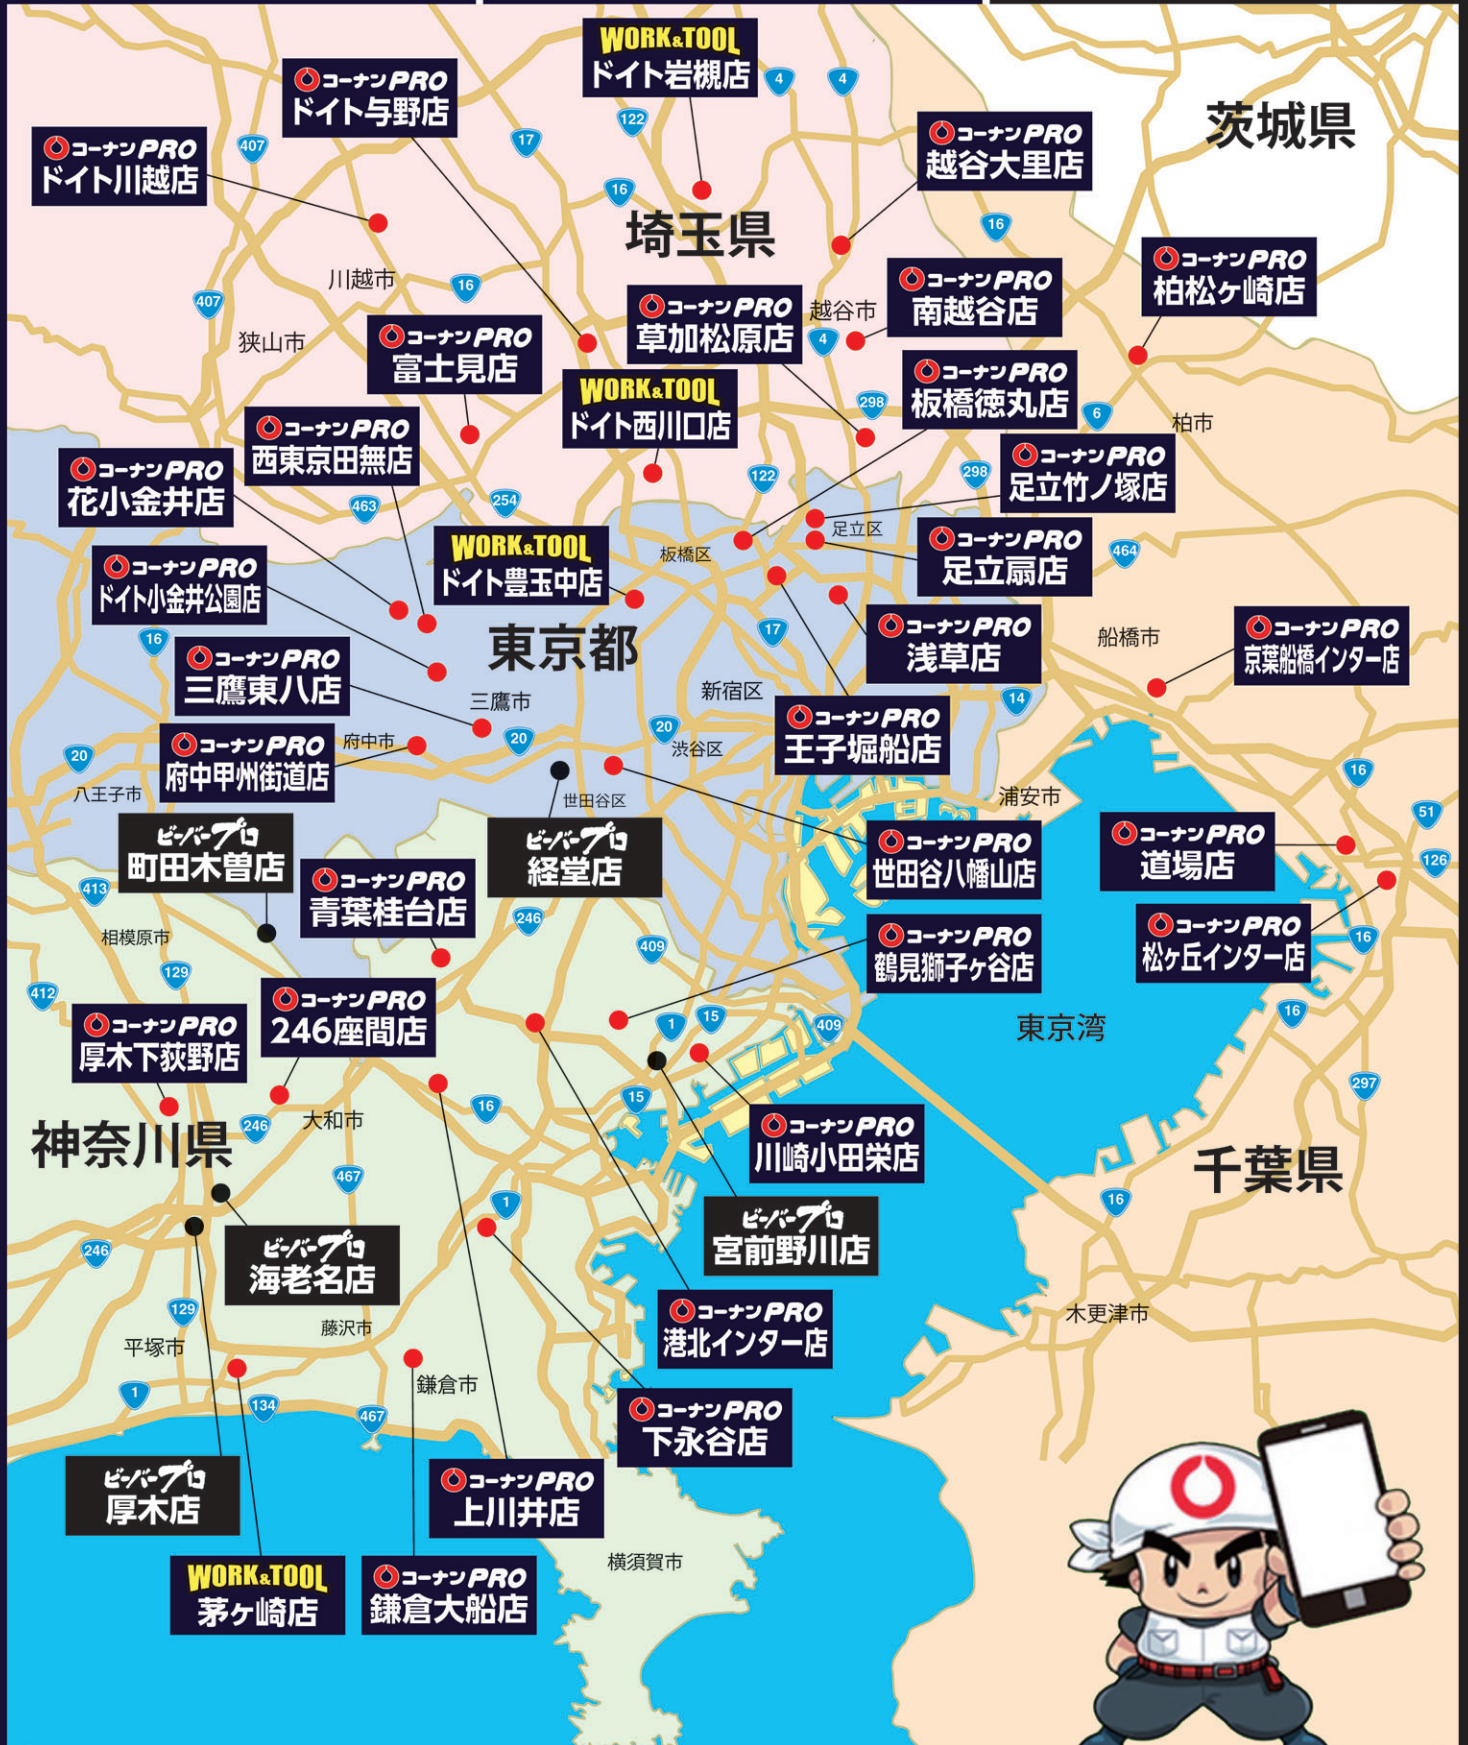

建築職人ご用達の店

**コーナンPRO**

工具・作業用品  
専門店

**コーナンPRO**  
**WORK&TOOL**

職人さんに便利な店

**ビバプロ**  
Builders Depot

**お近くのコーナンPRO店舗を検索**

QRコードからコーナンHP店舗検索サイトにアクセス